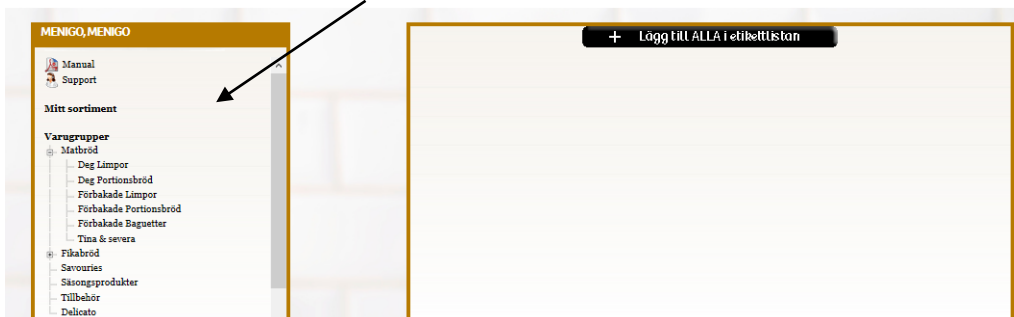

- Scrolla ner till ” skapa egna etiketter och butiksmaterial”
- Klicka på ”till etiketter & butiksmaterial”

Skapa egna etiketter och butiksmaterial

Skytla i din butik med aktuell prisinformation för matbröd och kaffebröd. Med hjälp av vår OPV-tjänst får du ditt eget marknadsföringsmaterial efter färdiga mallar.

[Till etiketter & butiksmaterial](#)

- Logga in med användarnamn: anv43915
- Klicka på ”logga in”

För att kunna använda tjänsten, måste du logga in.

Användarnamn

Kom ihåg mig

ICA Butik Coop Butik Direktköpande kund Foodservice

Skapa konto | Glömt login

Om du inte har ett konto, klicka på skapa konto och fyll i de uppgifter som krävs.

V2.1.5.471214

- Till vänster kan du välja vilket sortiment du vill ha.

- Lägg till en produkt i etikettlistan