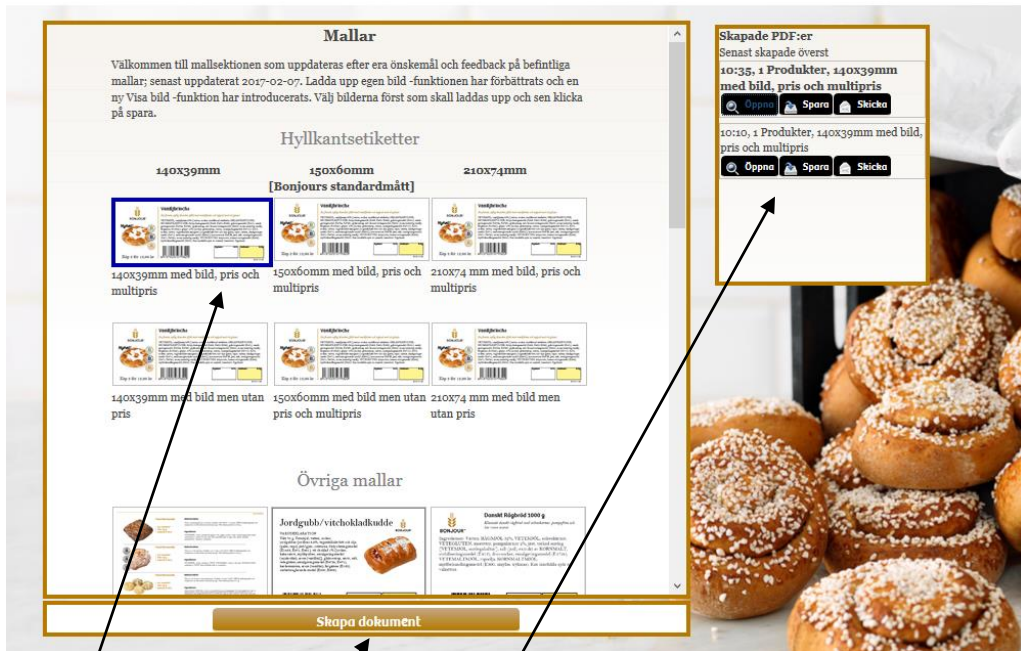

- Välj önskad layout
- Klicka på ”skapa dokument”
- Öppna eller spara eller skriva ut till höger.

Det finns även en utförligare instruktion här